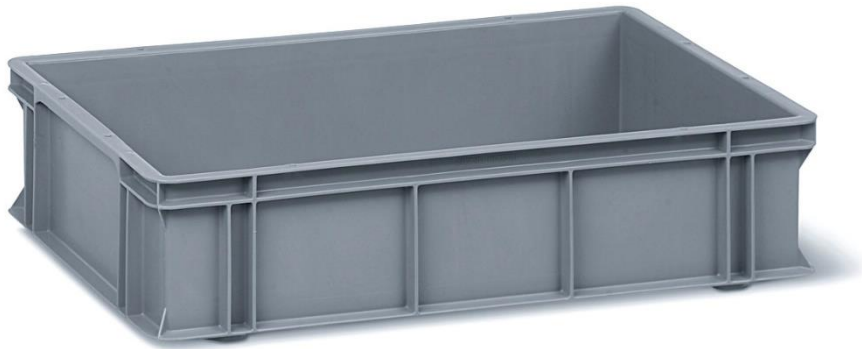

# Normbehälter, 25 l

Artikelnummer Bauhaus	60115306
Artikelnummer Hersteller	6413-61.01-1/900B
<b>Abmessungen</b>	Länge x Breite x Höhe
Aussenmasse	600 x 400 x 145 mm
Innenmasse	558 x 358 x 130 mm
<b>Ausführung</b>	<b>Beschreibung</b>
Bezeichnung	Normbehälter 25 l
Material	Polypropylen
Farbe	silbergrau RAL 7001
Längsseiten	geschlossen
Schmalseiten	geschlossen
Boden	geschlossen, Stierenkopfprofil unterbrochen
Griffe	Muschelgriffe schmalseits
Gewicht	1.860 kg
Tragkraft	15 kg
Inhalt	25 l
Anzahl pro Palette	64 Stück

## Optionales Zubehör

Transportroller Alu  
6011542

Scharnierdeckel  
60115379